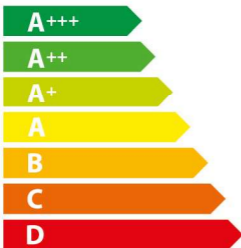

C

76
kWh/annum

AB**C**DEFG

AB**C**DEFG

AB**C**DEFG

62dB

65/2014