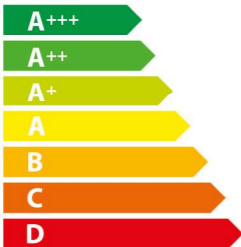

C

76
kWh/annum

AB**C**DEFG

AB**C**DEFG

AB**C**DEFG

62dB

65/2014