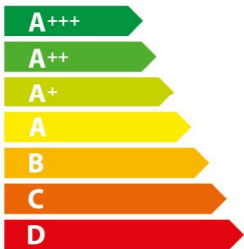

C

76
kWh/annum

AB**C**DEFG

AB**C**DEFG

AB**C**DEFG

62dB

65/2014

ENERG

76
kWh/annum

AB**C**DEFG

AB**C**DEFG

AB**C**DEFG

62dB

65/2014

ENERG

енергия · ενέργεια