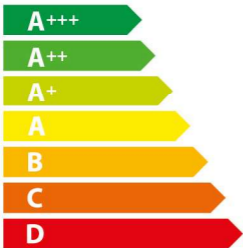

C

76
kWh/annum

AB**C**DEFG

AB**C**DEFG

AB**C**DEFG

62dB

65/2014